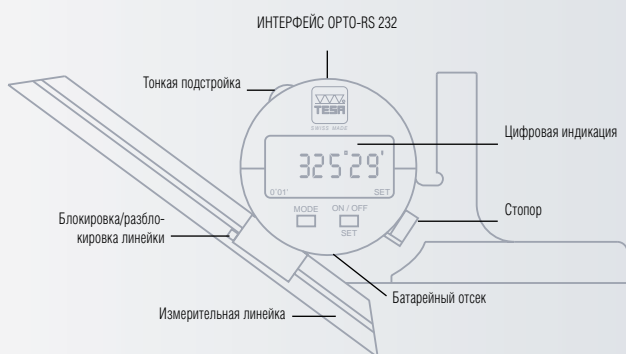

Угломер TESA с цифровой индикацией

- Крупная индикация в шестидесятеричном или десятичном формате
- 2 направления измерения
- Тонкая подстройка и стопор
- Измерительная линейка 200/300/500 мм

00630010

Угломер TESA с цифровой индикацией
Поставляется с 1 измерительной линейкой, 200 мм

Принадлежности

00660004	Измерительная линейка 200 мм
00660005	Измерительная линейка 300 мм
00660006	Измерительная линейка 500 мм
00660007	Основание с плоской и призматической измерительной поверхностью для измерения малых углов
00660008	Дополнительный угольник для измерения острых углов
01961000	Литиевая батарея, 3 В, 190 мАч, тип CR 2032
	Соединительный кабель и пр. см в разделе L

00660007

00660008

ЖК-дисплей,
5 разрядов +
знаки

Диапазоны
измерения:
1 x 360°, 2 x 180°,
4 x 90°

Высота цифр:
8,5 мм

Разрешение: 0,01°
или 1 угловая минута
(0°01')

Предустановка
0° или 180°

Доп. погрешность:
4 угловые минуты

Макс. доп. скорость
вращения:
1080 °/с

Класс защиты IP51
(IEC 529)

от + 5 °C до + 40 °C

Литиевая батарея,
3 В, тип CR 2032

Автономная работа:
> 3000 часов

Оптоэлектронный
интерфейс RS 232

Корпус из
нержавеющей,
закалённой стали