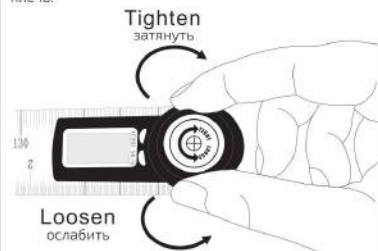

Operating Instruction / Использование

Rotate clockwise to tighten the moving ruler; rotate counterclockwise to loosen the moving ruler.

Поверните кнопку-фиксатор по часовой стрелке, чтобы затянуть откидное плечо. Поверните кнопку-фиксатор против часовой стрелки, чтобы ослабить откидное плечо.

Rotate the ruler to measure the angle. Поворачивайте плечо угломера, чтобы измерить угол.

Put the tool on any surface and press shortly 0/OFF to set zero. Положите прибор на любую поверхность и нажмите кнопку ZERO, чтобы установить 0.

Rotate the ruler to measure the angle. Поворачивайте плечо угломера, чтобы измерить угол.

Нажмите коротко на кнопку ON/OFF, чтобы включить прибор. Положите его на ровную поверхность как показано на рисунке. Убедитесь, что края обеих линеек касаются поверхности. Нажмите кнопку ZERO, чтобы установить 0.

WWW.ADAINSTRUMENTS.COM

Battery / Батарея

To replace battery, push the protrudent on the bottom of the LCD, the edge of battery container is shown on the upper side of the LCD (pic.1).

Чтобы заменить батарею, нажмите на выступ в нижней части дисплея (рис.1).

1 Pull the battery container out (pic.2). Вытащите батарейный отсек (рис.2).

2 The negative pole of battery is upside, positive pole is downside (pic.3). Соблюдайте полярность - отрицательный полюс вверх, положительный полюс вниз (рис.3).

3 Push the battery container back (pic.4). Вставьте батарейный отсек (рис.4).

Trouble shooting / Устранение неисправностей

Problem / Проблема	Possible cause / Возможная причина	Solution / Устранение
No display or ambiguous / Нет отображения данных или отображение неясное	Lower voltage, no battery or incorrect installation of battery / Низкий заряд батареи, отсутствие батареи или батарея вставлена неправильно	Reinstall battery or replace battery / Вставьте батарею заново или замените ее
Erratic display / Отображение ошибочное	Casual malfunction caused by high vibration or strongly swinging / Неправильно функционирует из-за сильной вибрации или сильного колебания	Zero setting / Нажмите кнопку ZERO
Numbers skip or frozen display / Пропускаются цифры или зависает отображение данных	Internal error / Внутренняя ошибка	Remove battery, wait 1 min and replace / Извлеките батарею на одну минуту и затем вставьте ее обратно

WWW.ADAINSTRUMENTS.COM