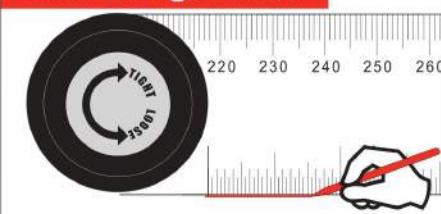

AngleRuler 20

Ruler + Angle Finder

Multifunction
Both measures the angle and length. Metric scale
Многофункциональный
Измеряет угол и длину. Имеет метрическую шкалу

Convenient
Easy operation with only two press-buttons
Удобный
Легкое управление - всего две кнопки

Practicability
Stainless steel scale provides durable using
Практичный
Нержавеющая стальная шкала

Universal
It could be well used into various fields as a ruler or angle finder
Универсальный
Применяется в различных областях как угломер или как линейка

Compact
Compact structure to achieve convenient carrying and use
Компактный
Удобен в транспортировке и использовании благодаря компактному размеру

Art. №A00394

No. T120811A1L1237