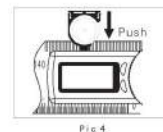

Battery / Батарея

To replace battery, push the protrudent on the bottom of the LCD, the edge of battery container is shown on the upper side of the LCD (pic.1).

Чтобы заменить батарею, нажмите на выступ в нижней части дисплея (рис.1).

1 Pull the battery container out (pic.2). Вытащите батарейный отсек (рис.2).

2 The negative pole of battery is upside, positive pole is downside (pic.3). Соблюдайте полярность - отрицательный полюс вверх, положительный полюс вниз (рис.3).

3 Push the battery container back (pic.4). Вставьте батарейный отсек (рис.4).