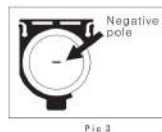

Battery / Батарея

To replace battery, push the protrudent on the bottom of the LCD, the edge of battery container is shown on the upper side of the LCD (pic.1).

Чтобы заменить батарею, нажмите на выступ в нижней части дисплея (рис.1).

1 Pull the battery container out (pic.2). Вытащите батарейный отсек (рис.2).

2 The negative pole of battery is upside, positive pole is downside (pic.3). Соблюдайте полярность - отрицательный полюс вверх, положительный полюс вниз (рис.3).

3 Push the battery container back (pic.4). Вставьте батарейный отсек (рис.4).