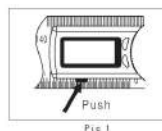

Battery / Батарея

To replace battery, push the protrudent on the bottom of the LCD, the edge of battery container is shown on the upper side of the LCD (pic.1).

Чтобы заменить батарею, нажмите на выступ в нижней части дисплея (рис.1).

1 Pull the battery container out (pic.2). Вытащите батарейный отсек (рис.2).

2 The negative pole of battery is upside, positive pole is downside (pic.3). Соблюдайте полярность - отрицательный полюс вверх, положительный полюс вниз (рис.3).

3 Push the battery container back (pic.4). Вставьте батарейный отсек (рис.4).