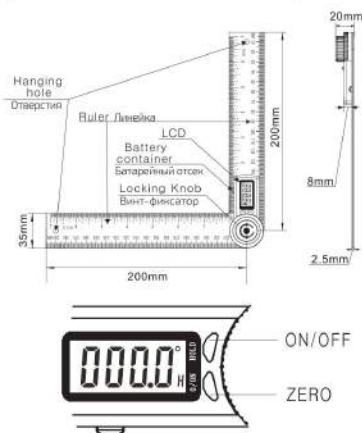

AngleRuler 20

Operating Manual / Инструкция по эксплуатации
Digital angle ruler / Электронный угломер

Technical Data / Технические характеристики

Measuring range
Диапазон измерения 0.0°-360.0°

Working temperature
Рабочая температура 0°C-+50°C

Working humidity
Рабочая влажность ≤85%RH

Resolution
Разрешение 0.1°

Accuracy
Точность 0.3°

Battery
Батарея CR2032, 3V