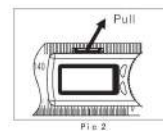

Battery / Батарея

To replace battery, push the protrudent on the bottom of the LCD, the edge of battery container is shown on the upper side of the LCD (pic.1).

Чтобы заменить батарею, нажмите на выступ в нижней части дисплея (рис.1).

1 Pull the battery container out (pic.2). Вытащите батарейный отсек (рис.2).

2 The negative pole of battery is upside, positive pole is downside (pic.3). Соблюдайте полярность - отрицательный полюс вверх, положительный полюс вниз (рис.3).

3 Push the battery container back (pic.4). Вставьте батарейный отсек (рис.4).